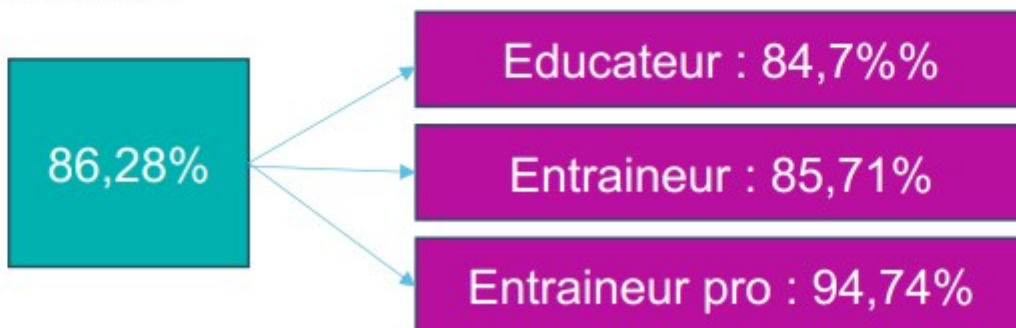

Quelques données marquantes

➤ Une excellente insertion professionnelle : taux attendu par FC 75%

➤ Insertion dans l'emploi :

➤ dans le métier :

➤ Entrée dans l'emploi : 75,6% des personnes en recherche d'emploi sont en emploi 6 mois après leur formation