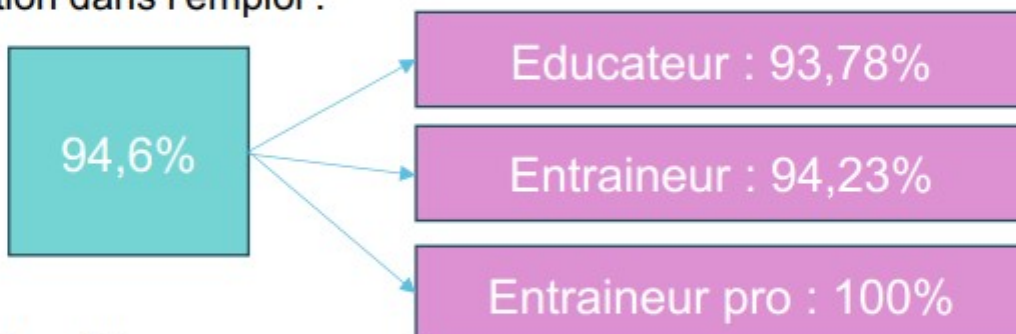

Quelques données marquantes

➤ Une excellente insertion professionnelle : taux attendu par FC 75%

➤ Insertion dans l'emploi :

➤ dans le métier :

➤ Entrée dans l'emploi : 75,6% des personnes en recherche d'emploi sont en emploi 6 mois après leur formation